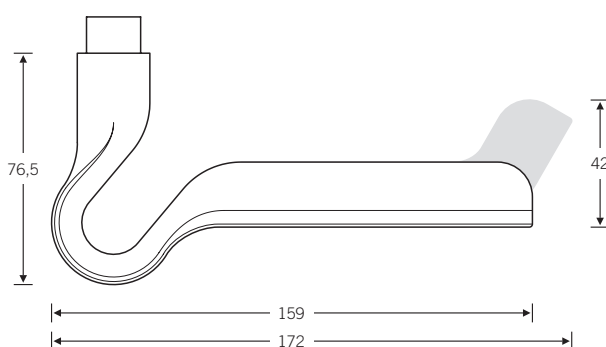

Empfohlene Rosetten-/Schildvarianten

Design: Alfredo Häberli

				
aufliiegend	●	●	●	●
flächenbündig	●	●	●	●
EZK	auf Anfrage			

Glastürbeschlag

		
Standard	<input type="radio"/>	<input type="radio"/>
EZK	auf Anfrage	

13 4223 mit 72 1224

Rahmentürdrücker verkröpft

		
Standard	<input type="radio"/>	<input type="radio"/>
EZK	auf Anfrage	

06 1225 (verkröpft)

Fenstergriff

	
Standard, RAL	<input type="radio"/>
Rosette, flach	<input type="radio"/>
abschließbar	<input type="radio"/>