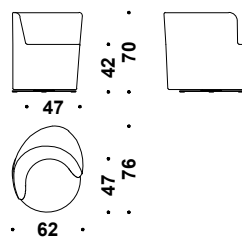

Armchair A

Sessel A 001

2,8 mt. ★ 5,2 m² 0,4 m³

Armchair B

Sessel B 831

2,4 mt. ★ 4,6 m² 0,4 m³

Swivel armchair A

Drehsessel A 0V6

2,8 mt. ★ 5,2 m² 0,4 m³

Swivel armchair B

Drehsessel B 0V7

2,4 mt. ★ 4,6 m² 0,4 m³

Sofa

Sofa 002

9,5 mt. ★ 18 m² 2,3 m³

Sofa with power unit

Sofa mit power unit 0X9

9,5 mt. ★ 18 m² 2,3 m³

Ottoman A

Ottoman A 444

2,1 mt. ★ 3,7 m² 0,3 m³

Ottoman B

Ottoman B 807

1,6 mt. ★ 3 m² 0,3 m³