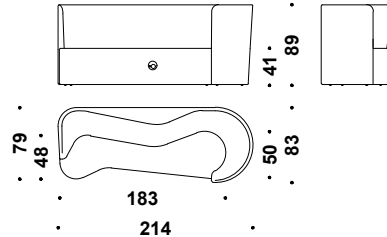

## Swivel armchair B

Drehsessel B 0V7

2,4 mt. ★ 4,6 m<sup>2</sup> 0,4 m<sup>3</sup>

## Sofa

Sofa 002

9,5 mt. ★ 18 m<sup>2</sup> 2,3 m<sup>3</sup>

## Sofa with power unit

Sofa mit power unit 0X9

9,5 mt. ★ 18 m<sup>2</sup> 2,3 m<sup>3</sup>