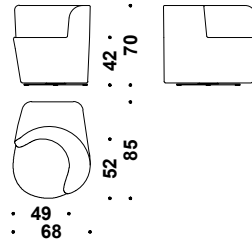

## Armchair A

Sessel A 001

2,8 mt. ★ 5,2 m<sup>2</sup> 0,4 m<sup>3</sup>

## Armchair B

Sessel B 831

2,4 mt. ★ 4,6 m<sup>2</sup> 0,4 m<sup>3</sup>

## Swivel armchair A

Drehsessel A 0V6

2,8 mt. ★ 5,2 m<sup>2</sup> 0,4 m<sup>3</sup>