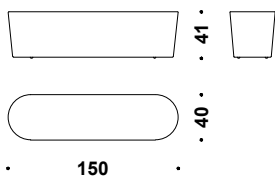

## Sofa with power unit

Sofa mit power unit 0X9

9,5 mt. ★ 18 m<sup>2</sup> 2,3 m<sup>3</sup>

## Ottoman A

Ottoman A 444

2,1 mt. ★ 3,7 m<sup>2</sup> 0,3 m<sup>3</sup>